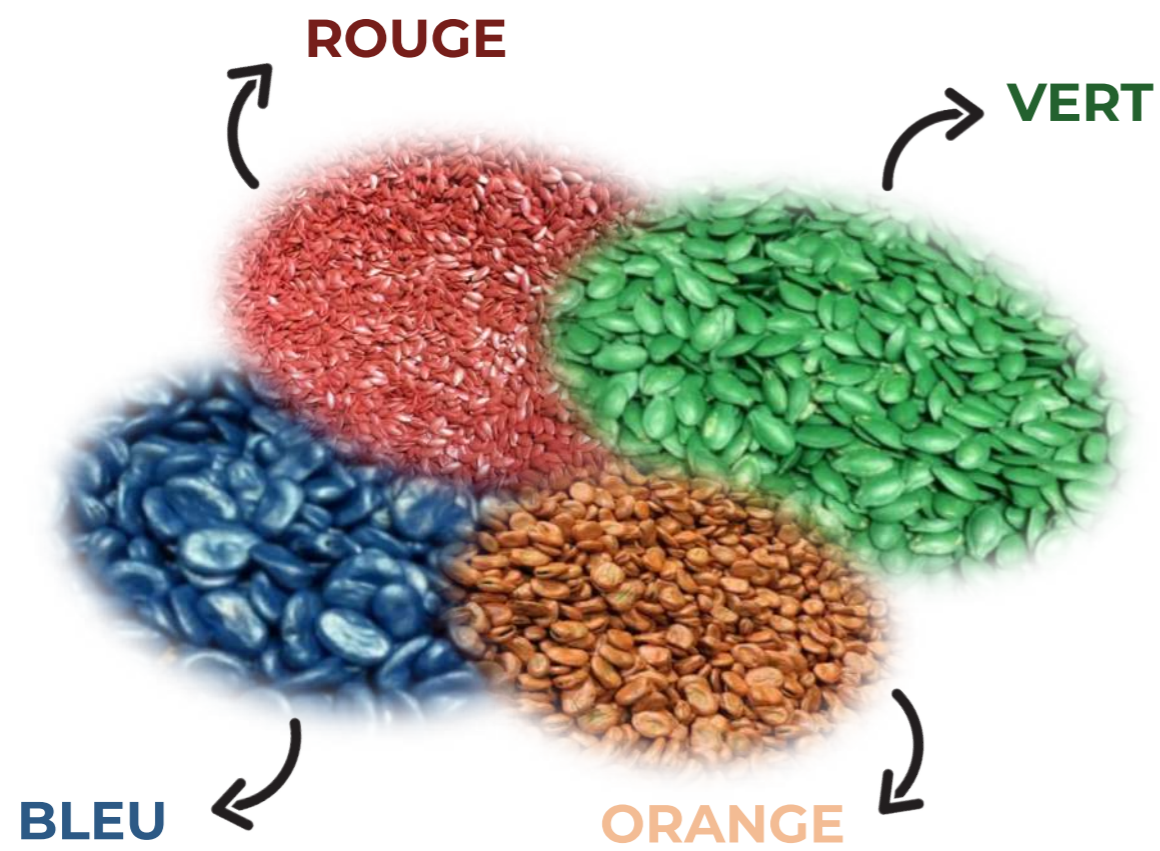

- 4 couleurs -

Contenances

Code x3	Espèces	Sac 25kg	Sac 5kg	Sac 1kg
150	Aneth	10kg	-	-
201	Aubergine	15kg	5kg	-
006	Betterave fourragère	5/10kg	<u>Impossible</u>	1kg
202	Betterave	5/10kg	-	1kg
203	Carotte	15kg	5kg	1kg
204	Cardon	20kg	5kg	1kg
204	Céleri	15kg	5kg	1kg
209	Chicorée	20kg	5kg	1kg
213	Chou	20kg	5kg	1kg
091	Chou fourrager	10kg	5kg	1kg
219	Concombre	20kg	5kg	1kg
220	Courgette	15kg	5kg	1kg
174	Coriandre	5/10kg	<u>Impossible</u>	1kg
094	Cynodon	10kg	5kg	1kg
221	Épinard	15kg	5kg	1kg
121	Fève	20kg	5kg	1kg
222	Fenouil	5/10kg	<u>Impossible</u>	1kg
112	Haricot à rames	25kg	5kg	1kg
111	Haricot nain	25kg	5kg	1kg
223	Laitue	15kg	5kg	1kg